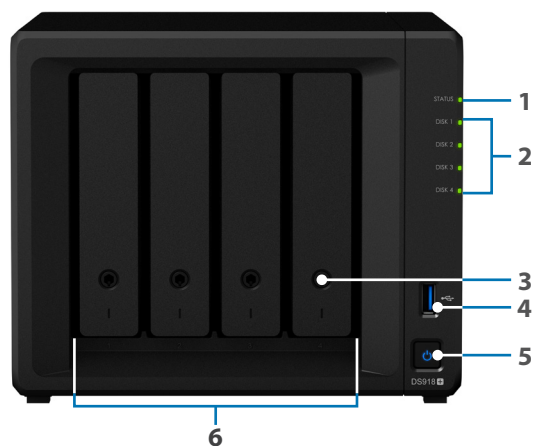

Hardware-overzicht

Voorzijde

Achterzijde

1	Statusindicatielampje	2	Schijfstatusindicator	3	Schijfladevergrendeling	4	USB 3.0-poort
5	Aan/uit-knop en indicator	6	Schijfvlade	7	1GbE RJ-45-poort	8	Reset-knop
9	eSATA-poort	10	Voedingspoort	11	Ventilator	12	Kensington veiligheidsslot
13	USB 3.0-poort	14	M.2 NVMe SSD-slot (onderkant)				