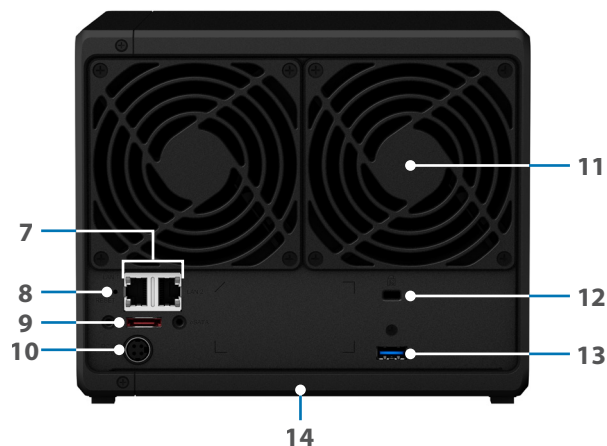

Hardware-overzicht

Voorzijde

Achterzijde

1	Statusindicatielampje	2	Schijfstatusindicator	3	Schijfladevergrendeling	4	USB 3.0-poort
5	Aan/uit-knop en indicator	6	Schijfvlade	7	1GbE RJ-45-poort	8	Reset-knop
9	eSATA-poort	10	Voedingspoort	11	Ventilator	12	Kensington veiligheidsslot
13	USB 3.0-poort	14	M.2 NVMe SSD-slot (onderkant)				