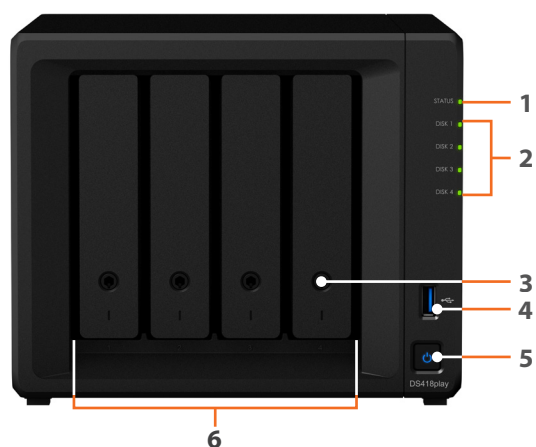

Hardware-overzicht

Voorzijde

Achterzijde

1	Statusindicatielampje	2	Schijfstatusindicator	3	Schijfladevergrendeling	4	USB 3.0-poort
5	Aan/uit-knop en indicator	6	Schijflade	7	1GbE RJ-45-poort	8	Reset-knop
9	USB 3.0-poort	10	Voedingspoort	11	Ventilator	12	Kensington veiligheidsslot