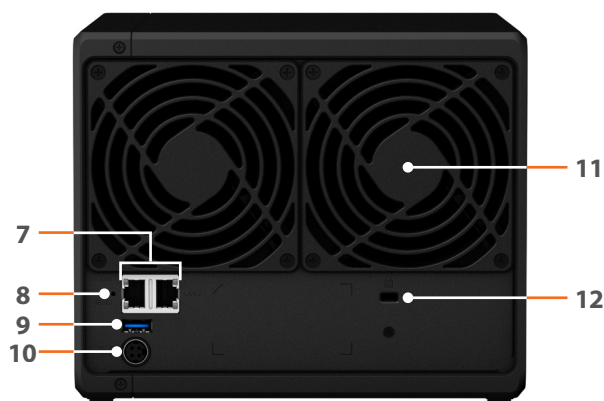

Hardware-overzicht

Voorzijde

Achterzijde

1	Statusindicatielampje	2	Schijfstatusindicator	3	Schijfladevergrendeling	4	USB 3.0-poort
5	Aan/uit-knop en indicator	6	Schijflade	7	1GbE RJ-45-poort	8	Reset-knop
9	USB 3.0-poort	10	Voedingspoort	11	Ventilator	12	Kensington veiligheidsslot